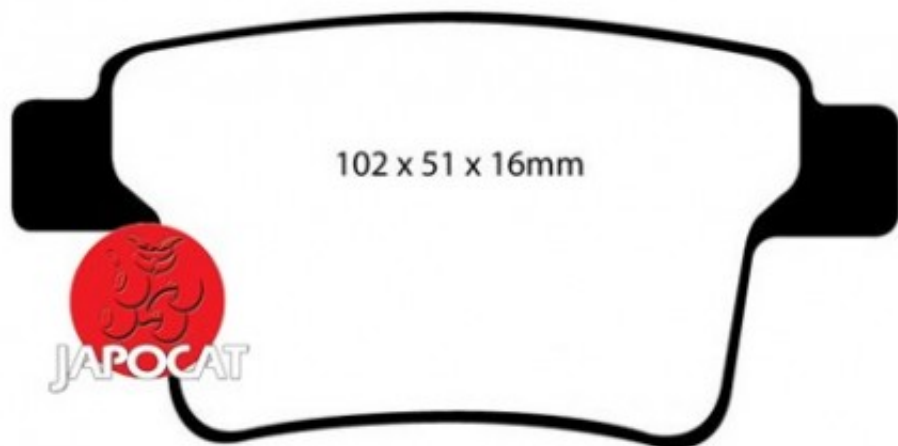

## Fiche produit détaillée

Article : PLAQUETTES de FREIN Avant

Aucune  
image  
disponible

**Summary** L: 176mm - Hauteur 57mm - Ep: 19mm  
De 04/2006 à 12/2010

**Pricelist**

**Features**

**Description**