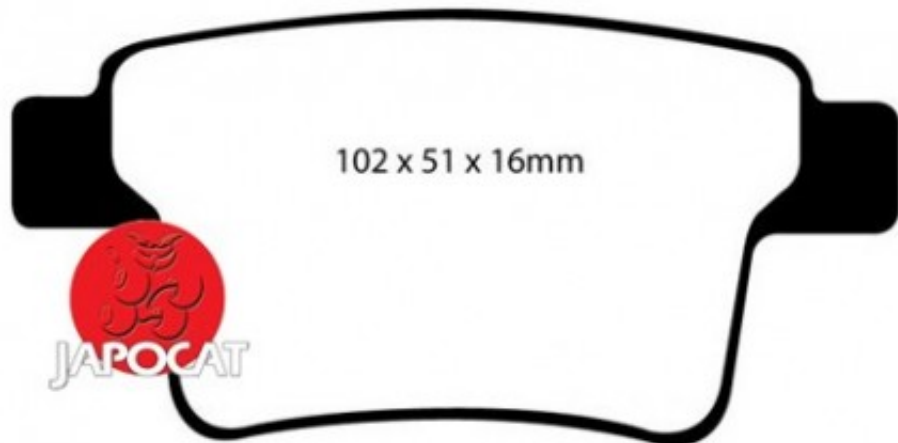

Fiche produit détaillée

Article : PLAQUETTES de FREIN Avant

Aucune
image
disponible

Summary L: 176mm - Hauteur 57mm - Ep: 19mm
De 04/2006 à 12/2010

Pricelist

Features

Description