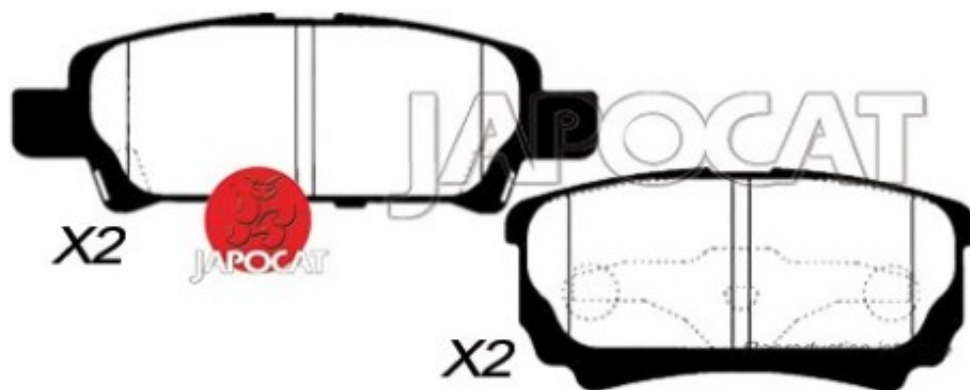

Fiche produit détaillée

Article : PLAQUETTES de FREIN Arrière

Aucune
image
disponible

Summary L: 106mm & 85,5mm - Hauteur 40 & 35mm - Ep: 15,5mm
A partir de 01/2008

Pricelist

Features

Description