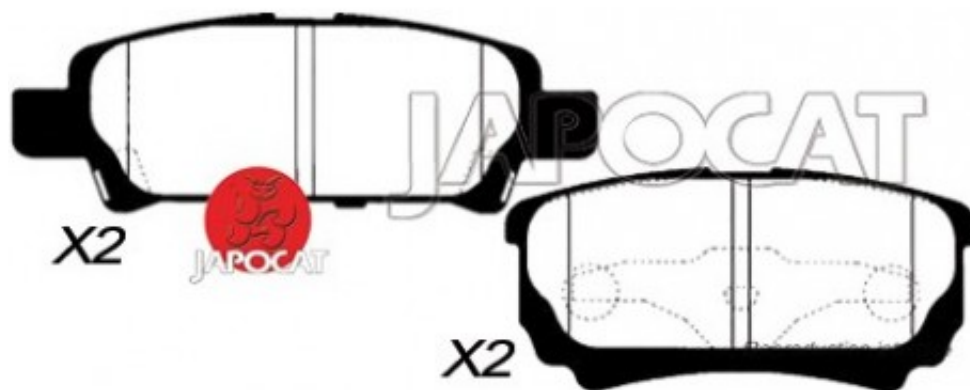

## Fiche produit détaillée

Article : PLAQUETTES de FREIN Arrière

Aucune  
image  
disponible

**Summary** L: 106mm & 85,5mm - Hauteur 40 & 35mm - Ep: 15,5mm

A partir de 09/2006

**Pricelist**

**Features**

**Description**