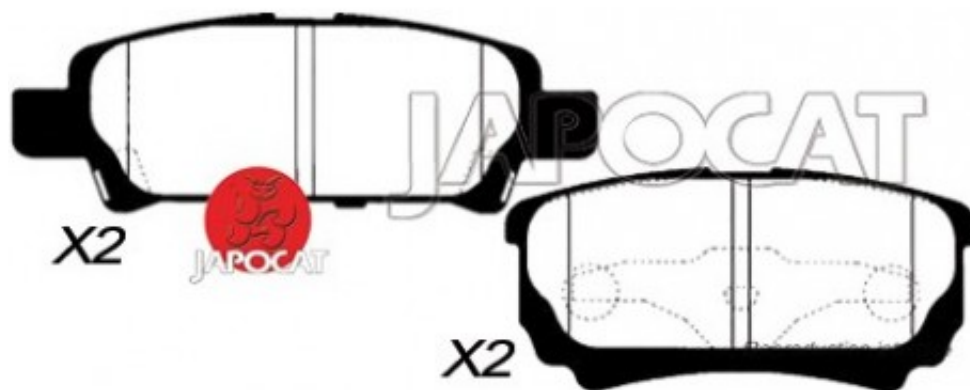

Fiche produit détaillée

Article : PLAQUETTES de FREIN Arrière

Aucune
image
disponible

Summary L: 106mm & 85,5mm - Hauteur 40 & 35mm - Ep: 15,5mm

A partir de 09/2006

Pricelist

Features

Description