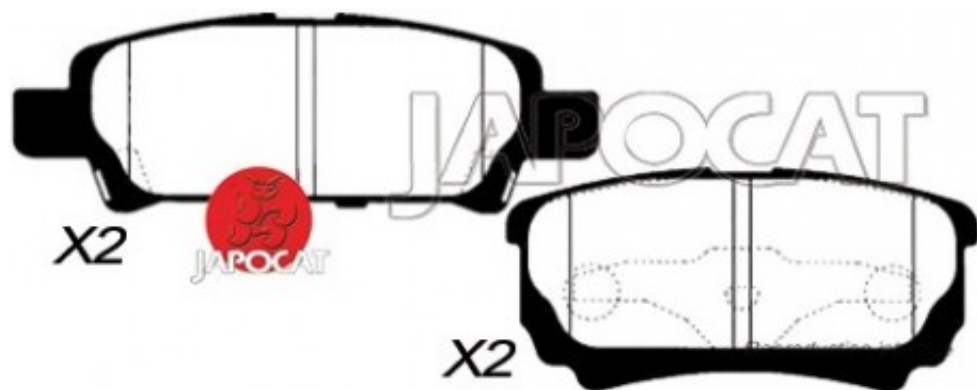

Fiche produit détaillée

Article : PLAQUETTES de FREIN Arrière

Aucune
image
disponible

Summary L: 106mm & 85,5mm - Hauteur 40 & 35mm - Ep: 15,5mm
A partir de 09/2006

Pricelist

Features

Description