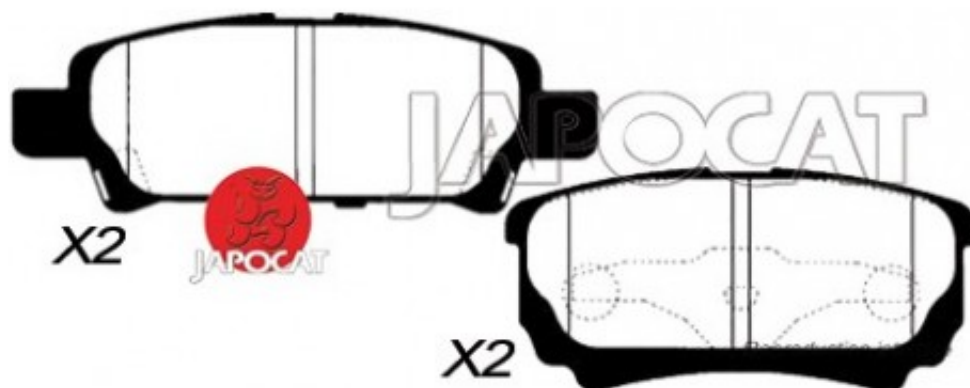

## Fiche produit détaillée

Article : PLAQUETTES de FREIN Arrière

Aucune  
image  
disponible

**Summary** L: 106mm & 85,5mm - Hauteur 40 & 35mm - Ep: 15,5mm

A partir de 02/2007

**Pricelist**

**Features**

**Description**