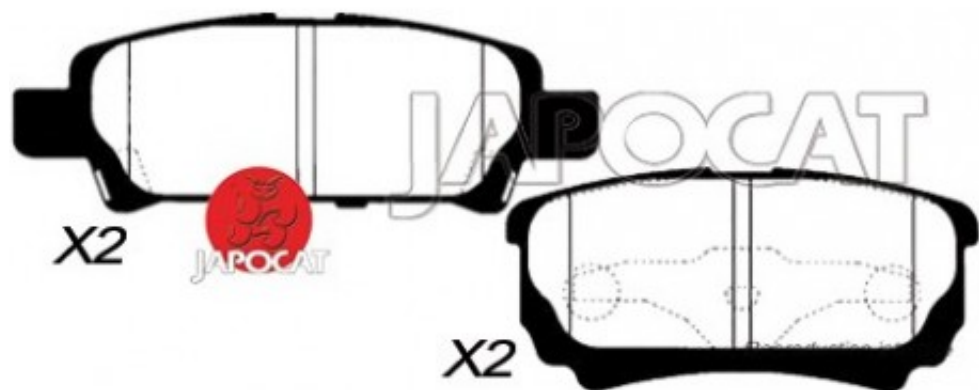

Fiche produit détaillée

Article : PLAQUETTES de FREIN Arrière

Aucune
image
disponible

Summary L: 106mm & 85,5mm - Hauteur 40 & 35mm - Ep: 15,5mm

A partir de 01/2011

Pricelist

Features

Description