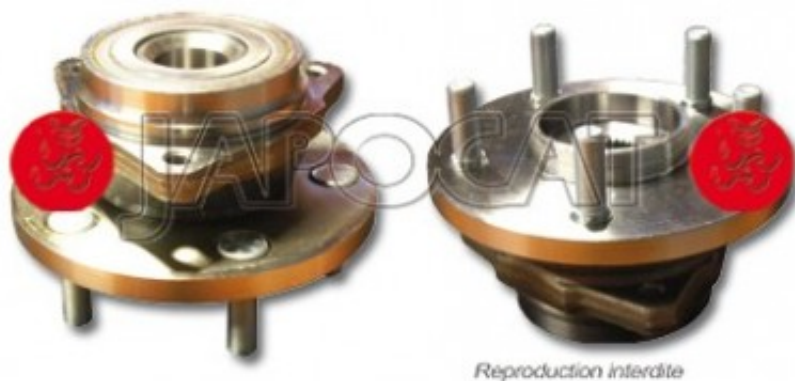

## Fiche produit détaillée

Article : MOYEU Complet de ROUE Avant [Générique]

Aucune  
image  
disponible

**Summary** Livré assemblé Avec le roulement  
De 10/2001 à 09/2005

**Pricelist**

**Features**

**Description**