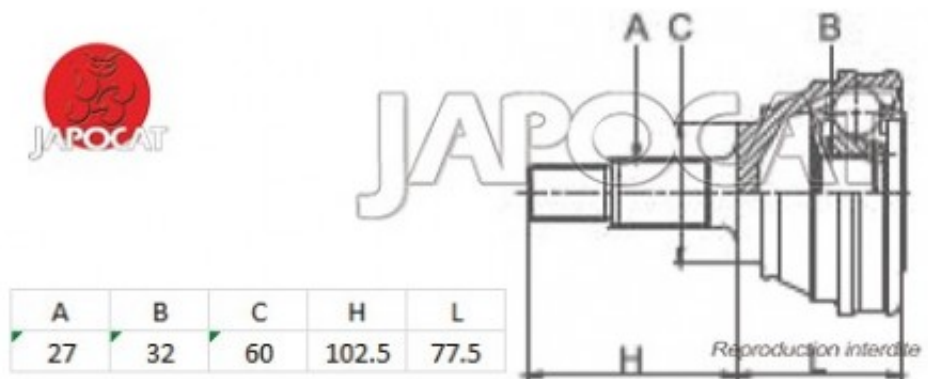

Fiche produit détaillée

Article : JOINT HOMOCINETIQUE / TETE de CARDAN

Aucune
image
disponible

Summary Ext: 27 cannelures / Int: 32 cannelures - Bague ABS 54 dents
De 01/1992 à 04/1999

Pricelist

Features

Description