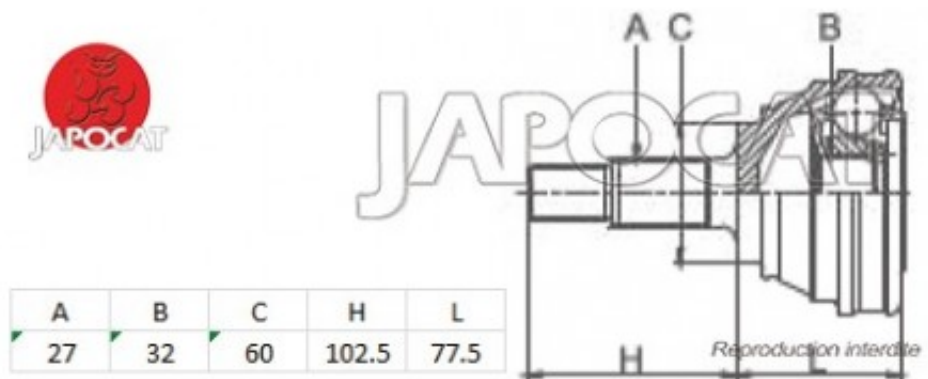

Fiche produit détaillée

Article : JOINT HOMOCINETIQUE / TETE de CARDAN

Aucune
image
disponible

Summary Ext: 27 cannelures / Int: 32 cannelures - Bague ABS 54 dents
De 10/1986 à 09/2001

Pricelist

Features

Description