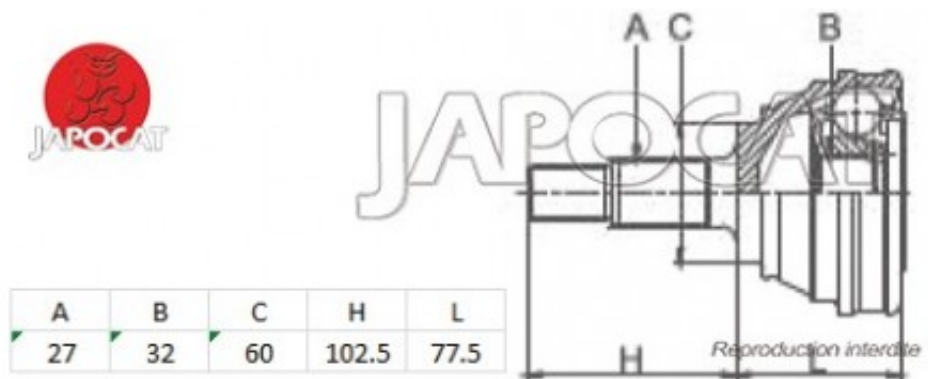

## Fiche produit détaillée

Article : JOINT HOMOCINETIQUE / TETE de CARDAN

Aucune  
image  
disponible

**Summary** Ext: 27 cannelures / Int: 32 cannelures - Bague ABS 54 dents  
De 10/1986 à 09/1992

**Pricelist**