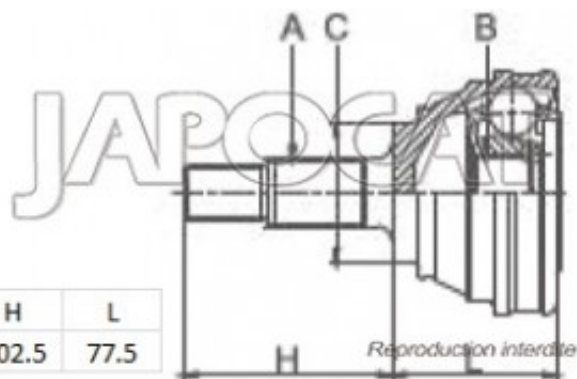

Fiche produit détaillée

Article : JOINT HOMOCINETIQUE / TETE de CARDAN

Aucune
image
disponible

Summary Ext: 27 cannelures / Int: 32 cannelures - Bague ABS 54 dents
De 10/1996 à 04/2007

A	B	C	H	L
27	32	60	102.5	77.5