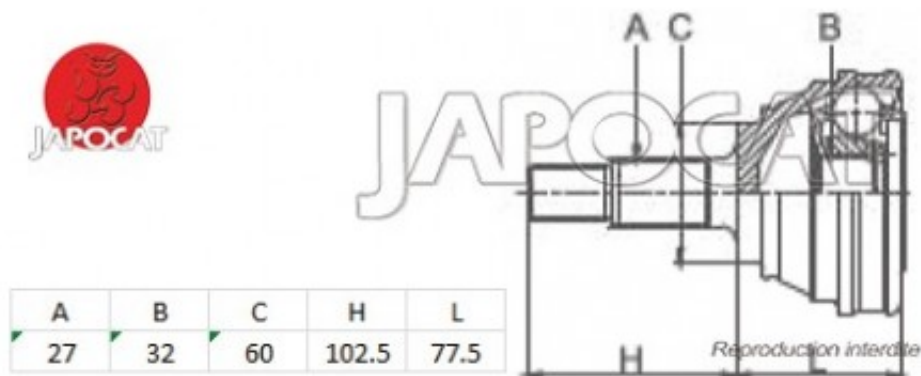

## Fiche produit détaillée

Article : JOINT HOMOCINETIQUE / TETE de CARDAN

Aucune  
image  
disponible

**Summary** Ext: 27 cannelures / Int: 32 cannelures - Bague ABS 54 dents  
De 10/1996 à 04/2007

**Pricelist**