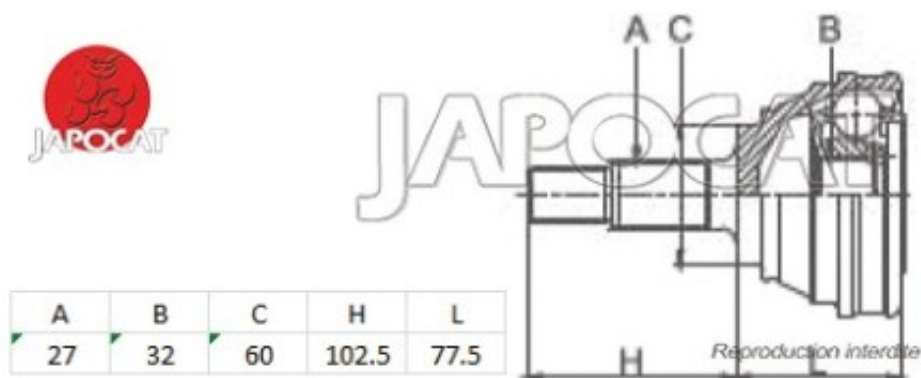

## Fiche produit détaillée

Article : JOINT HOMOCINETIQUE / TETE de CARDAN

Aucune  
image  
disponible

**Summary** Ext: 27 cannelures / Int: 32 cannelures - Bague ABS 54 dents  
De 09/1991 à 04/1999

**Pricelist**