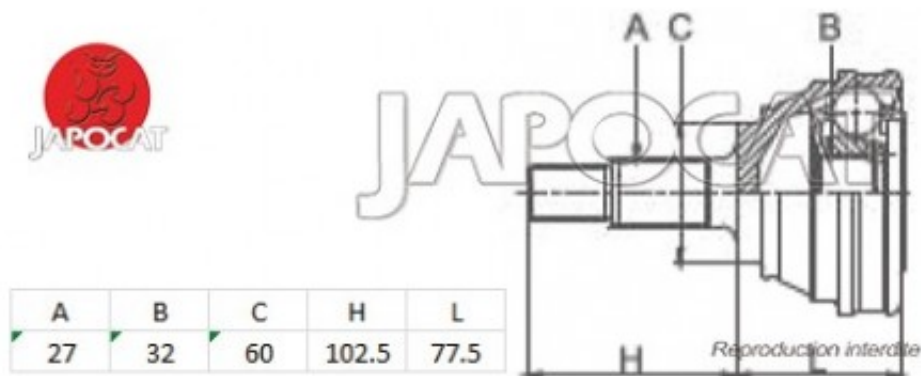

Fiche produit détaillée

Article : JOINT HOMOCINETIQUE / TETE de CARDAN

Aucune
image
disponible

Summary Ext: 27 cannelures / Int: 32 cannelures - Bague ABS 54 dents
De 10/1984 à 09/2001

Pricelist

Features

Description