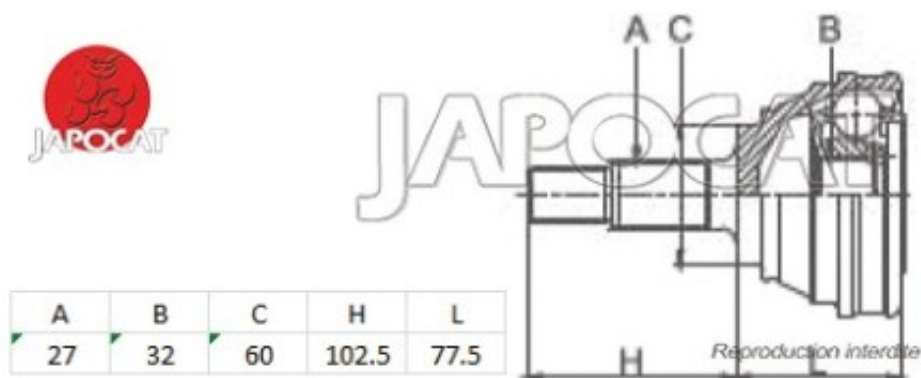

Fiche produit détaillée

Article : JOINT HOMOCINETIQUE / TETE de CARDAN

Aucune
image
disponible

Summary Ext: 27 cannelures / Int: 32 cannelures - Bague ABS 54 dents
De 10/1995 à 04/1999

Pricelist

Features

Description