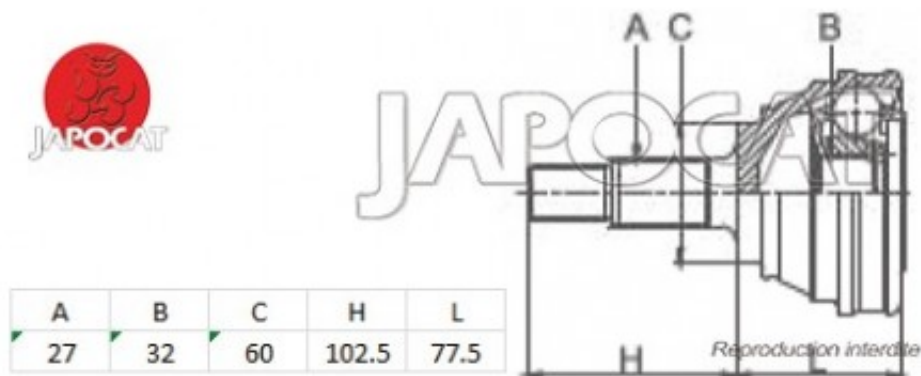

Fiche produit détaillée

Article : JOINT HOMOCINETIQUE / TETE de CARDAN

Aucune
image
disponible

Summary Ext: 27 cannelures / Int: 32 cannelures - Bague ABS 54 dents
De 01/1988 à 08/1996

Pricelist

Features

Description