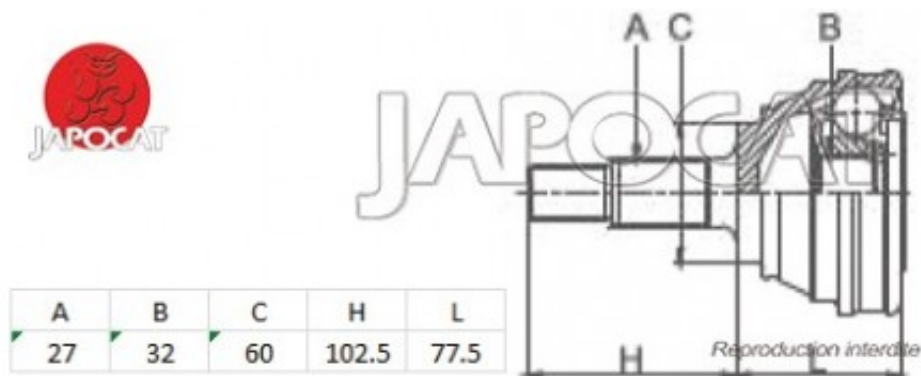

## Fiche produit détaillée

Article : JOINT HOMOCINETIQUE / TETE de CARDAN

Aucune  
image  
disponible

**Summary** Ext: 27 cannelures / Int: 32 cannelures - Bague ABS 54 dents  
De 01/1988 à 08/1996

**Pricelist**