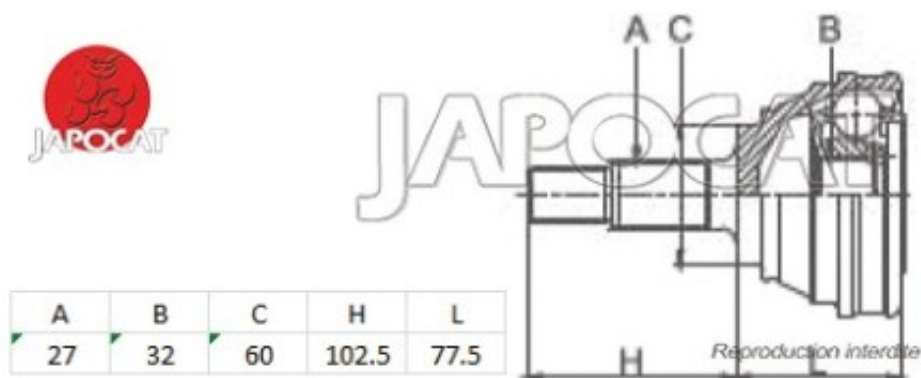

Fiche produit détaillée

Article : JOINT HOMOCINETIQUE / TETE de CARDAN

Aucune
image
disponible

Summary Ext: 27 cannelures / Int: 32 cannelures - Bague ABS 54 dents
De 10/1986 à 09/1990

Pricelist

Features

Description