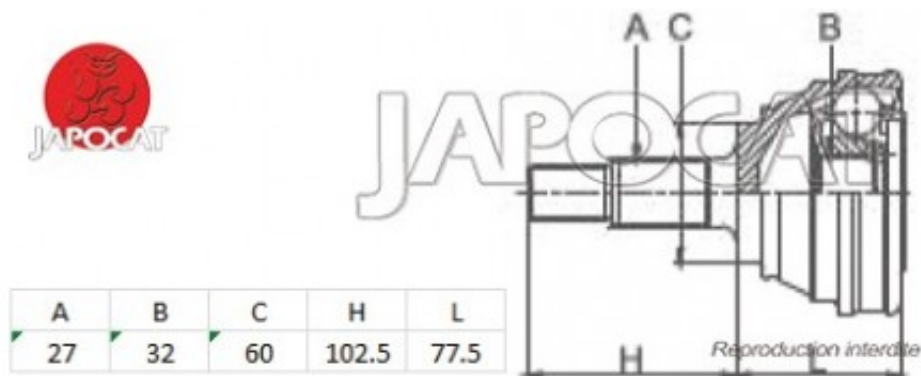

Fiche produit détaillée

Article : JOINT HOMOCINETIQUE / TETE de CARDAN

Aucune
image
disponible

Summary Ext: 27 cannelures / Int: 32 cannelures - Bague ABS 54 dents
De 11/2002 à 04/2007

Pricelist

Features

Description