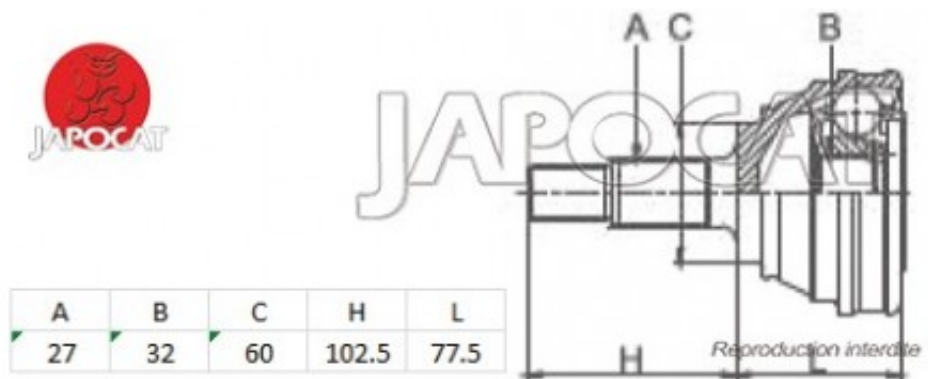

## Fiche produit détaillée

Article : JOINT HOMOCINETIQUE / TETE de CARDAN

Aucune  
image  
disponible

**Summary** Ext: 27 cannelures / Int: 32 cannelures - Bague ABS 54 dents  
De 08/1996 à 04/2007

**Pricelist**