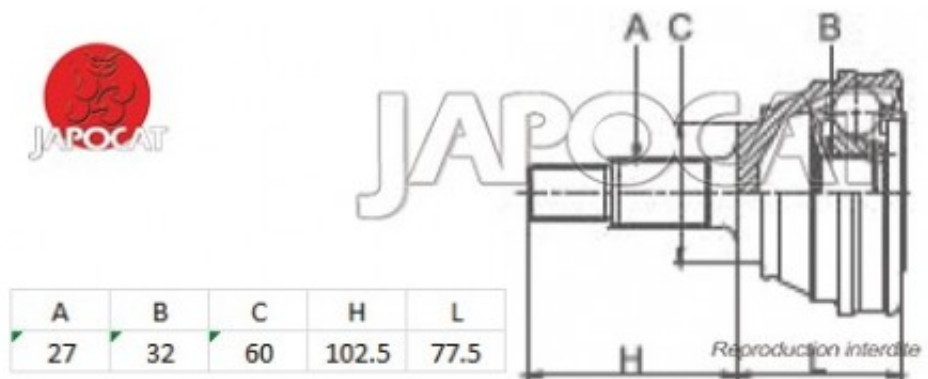

Fiche produit détaillée

Article : JOINT HOMOCINETIQUE / TETE de CARDAN

Aucune
image
disponible

Summary Ext: 27 cannelures / Int: 32 cannelures - Bague ABS 54 dents
De 01/1988 à 09/2001

Pricelist

Features

Description