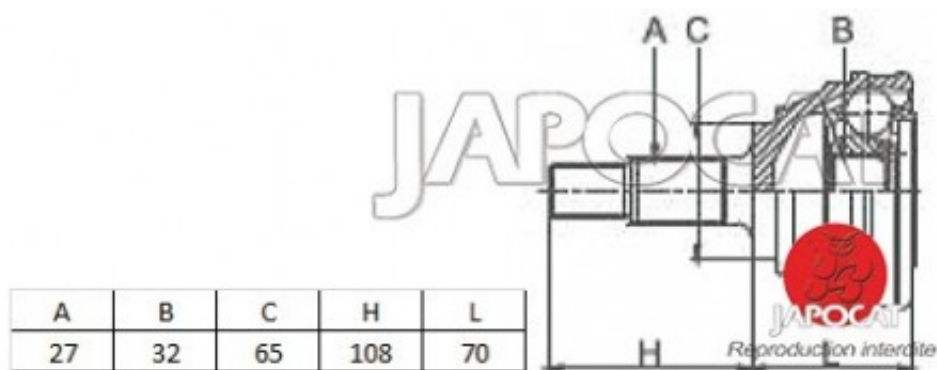

Fiche produit détaillée

Article : JOINT HOMOCINETIQUE / TETE de CARDAN

Aucune
image
disponible

Summary Ext: 27 cannelures / Int: 32 cannelures - Sans bague ABS
De 01/1999 à 12/2001

Pricelist

Features

Description