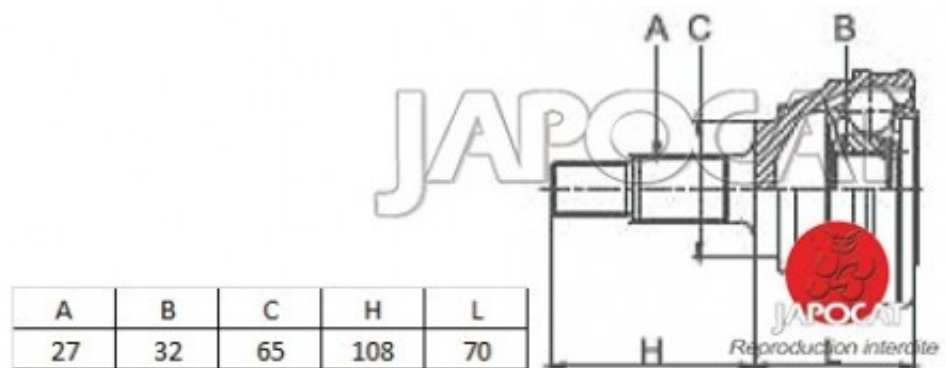

Fiche produit détaillée

Article : JOINT HOMOCINETIQUE / TETE de CARDAN

Aucune
image
disponible

Summary Ext: 27 cannelures / Int: 32 cannelures - Sans bague ABS

De 01/1999 à 12/2001

Pricelist

Features

Description