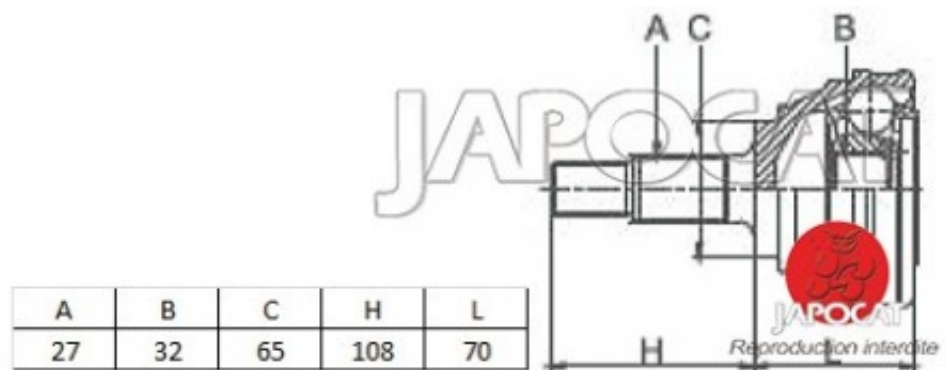

## Fiche produit détaillée

Article : JOINT HOMOCINETIQUE / TETE de CARDAN

Aucune  
image  
disponible

**Summary** Ext: 27 cannelures / Int: 32 cannelures - Sans bague ABS

De 10/2001 à 09/2005

**Pricelist**