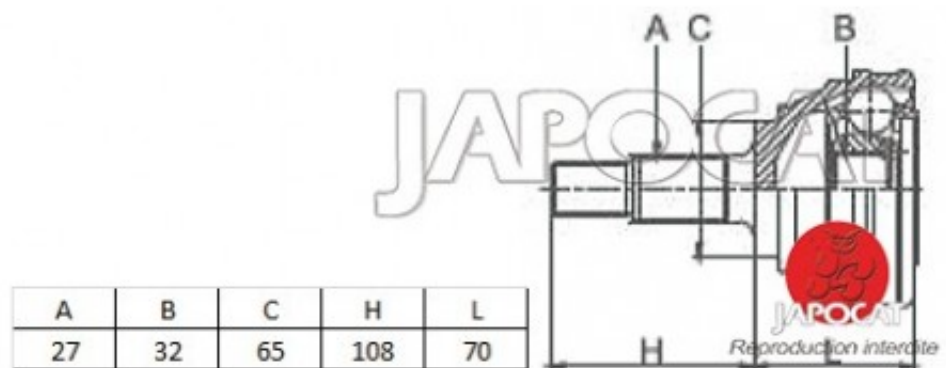

Fiche produit détaillée

Article : JOINT HOMOCINETIQUE / TETE de CARDAN

Aucune
image
disponible

Summary Ext: 27 cannelures / Int: 32 cannelures - Sans bague ABS

De 10/2001 à 09/2005

Pricelist

Features

Description