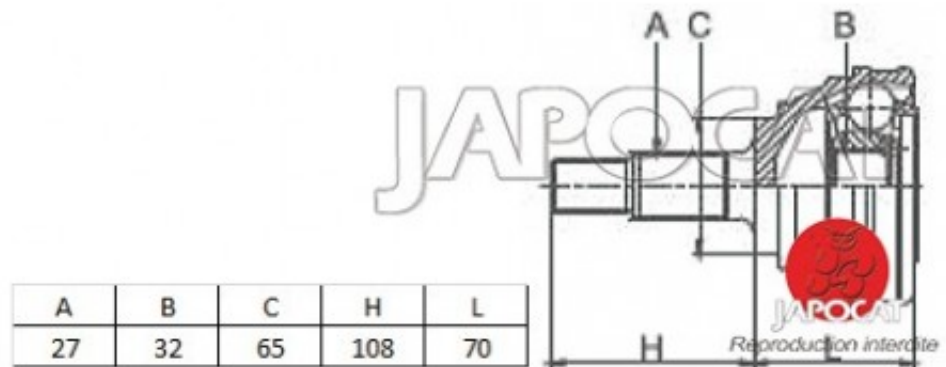

Fiche produit détaillée

Article : JOINT HOMOCINETIQUE / TETE de CARDAN

Aucune
image
disponible

Summary Ext: 27 cannelures / Int: 32 cannelures - Sans bague ABS

De 10/2001 à 09/2005

Pricelist

Features

Description