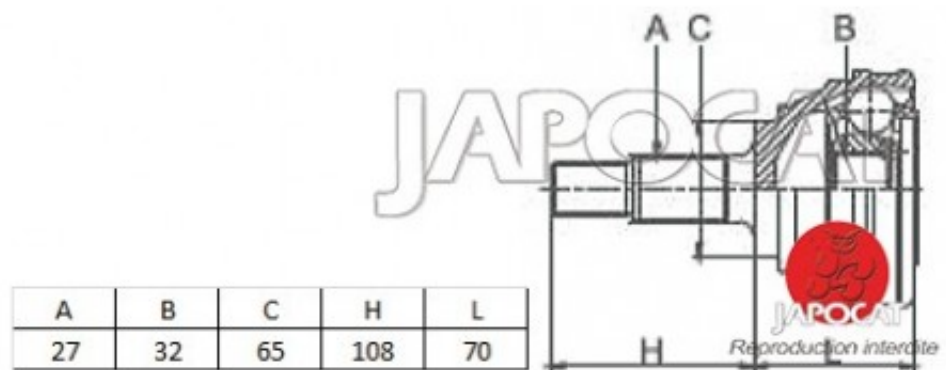

## Fiche produit détaillée

Article : JOINT HOMOCINETIQUE / TETE de CARDAN

Aucune  
image  
disponible

**Summary** Ext: 27 cannelures / Int: 32 cannelures - Sans bague ABS

De 04/1999 à 09/2005

**Pricelist**