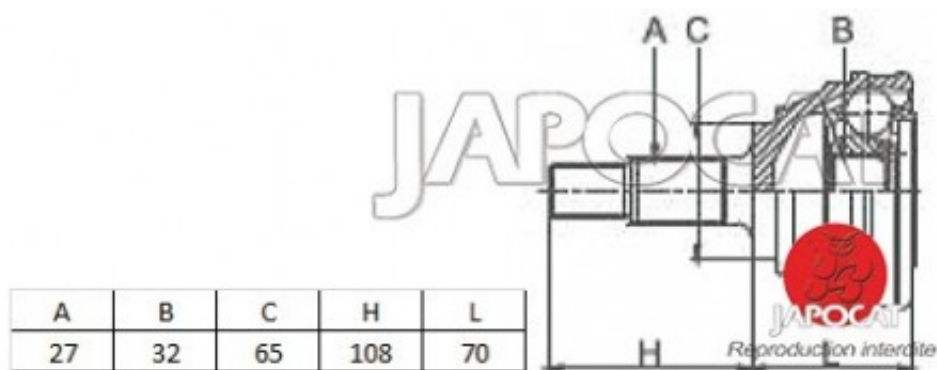

## Fiche produit détaillée

Article : JOINT HOMOCINETIQUE / TETE de CARDAN

Aucune  
image  
disponible

**Summary** Ext: 27 cannelures / Int: 32 cannelures - Sans bague ABS  
De 04/1999 à 09/2005

**Pricelist**