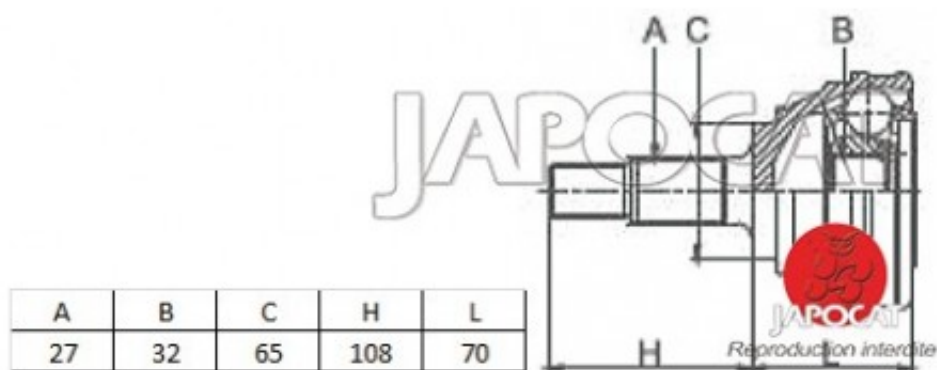

Fiche produit détaillée

Article : JOINT HOMOCINETIQUE / TETE de CARDAN

Aucune
image
disponible

Summary Ext: 27 cannelures / Int: 32 cannelures - Sans bague ABS
De 04/1999 à 09/2005

Pricelist

Features

Description