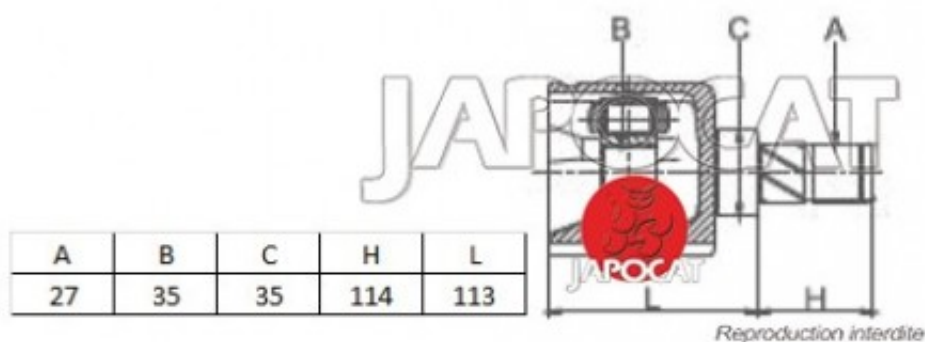

Fiche produit détaillée

Article : JOINT HOMOCINETIQUE / TETE de CARDAN

Aucune
image
disponible

Summary Ext: 27 cannelures / Int: 35 cannelures - Côté pont - Jusqu'à 2005
De 09/2001 à 01/2008

Pricelist

Features

Description