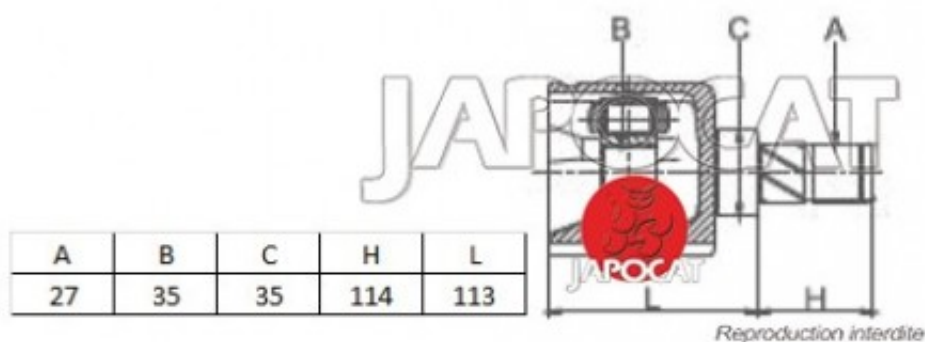

## Fiche produit détaillée

Article : JOINT HOMOCINETIQUE / TETE de CARDAN

Aucune  
image  
disponible

**Summary** Ext: 27 cannelures / Int: 35 cannelures - Côté pont - Jusqu'à 2005  
De 09/2001 à 01/2008