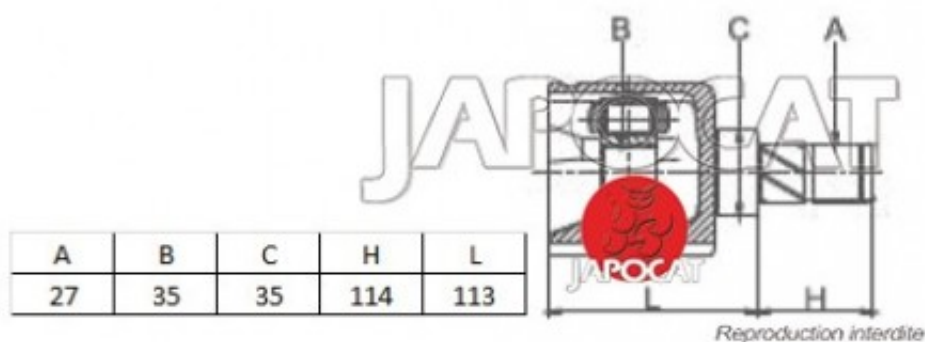

Fiche produit détaillée

Article : JOINT HOMOCINETIQUE / TETE de CARDAN

Aucune
image
disponible

Summary Ext: 27 cannelures / Int: 35 cannelures - Côté pont - Jusqu'à 2005
De 11/2002 à 01/2008

A	B	C	H	L
27	35	35	114	113