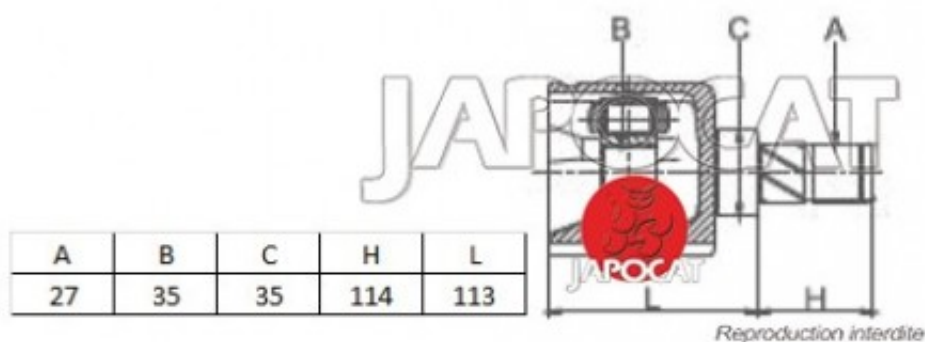

Fiche produit détaillée

Article : JOINT HOMOCINETIQUE / TETE de CARDAN

Aucune
image
disponible

Summary Ext: 27 cannelures / Int: 35 cannelures - Côté pont - Jusqu'à 2005
De 09/2001 à 01/2008

A	B	C	H	L
27	35	35	114	113