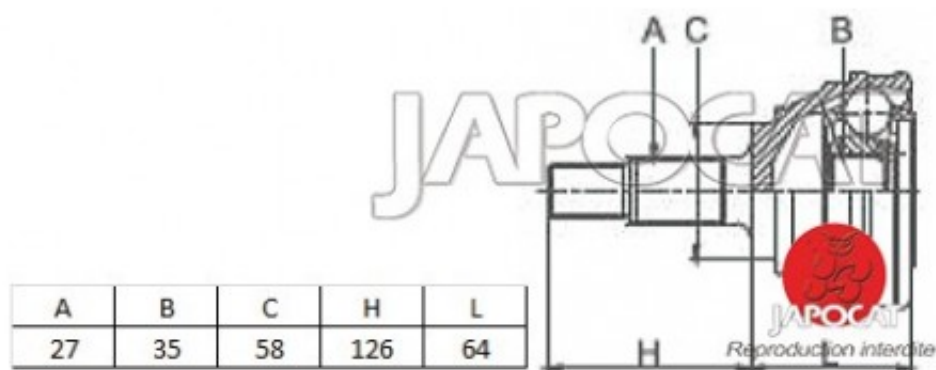

## Fiche produit détaillée

Article : JOINT HOMOCINETIQUE / TETE de CARDAN

Aucune  
image  
disponible

**Summary** Ext: 27 cannelures / Int: 35 cannelures - Sans bague ABS - Côté roue - Jusqu'à 2005  
De 09/2001 à 01/2008