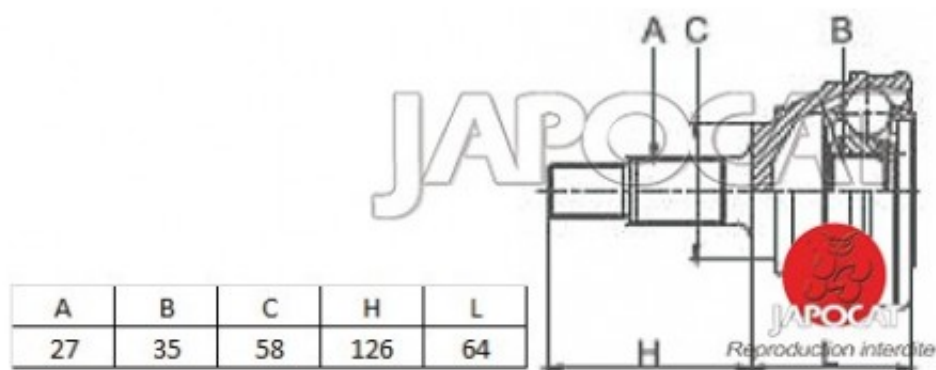

Fiche produit détaillée

Article : JOINT HOMOCINETIQUE / TETE de CARDAN

Aucune
image
disponible

Summary Ext: 27 cannelures / Int: 35 cannelures - Sans bague ABS - Côté roue - Jusqu'à 2005
De 09/2001 à 01/2008