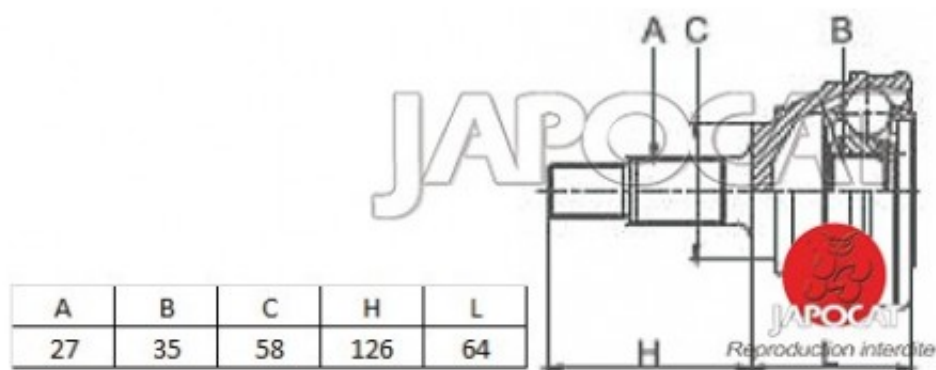

Fiche produit détaillée

Article : JOINT HOMOCINETIQUE / TETE de CARDAN

Aucune
image
disponible

Summary Ext: 27 cannelures / Int: 35 cannelures - Sans bague ABS - Côté roue - Jusqu'à 2005
De 11/2002 à 01/2008