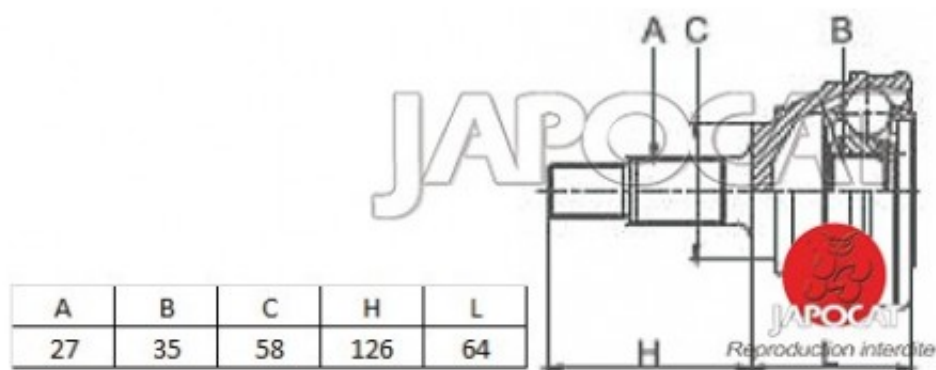

## Fiche produit détaillée

Article : JOINT HOMOCINETIQUE / TETE de CARDAN

Aucune  
image  
disponible

**Summary** Ext: 27 cannelures / Int: 35 cannelures - Sans bague ABS - Côté roue - Jusqu'à 2005  
De 11/2002 à 01/2008