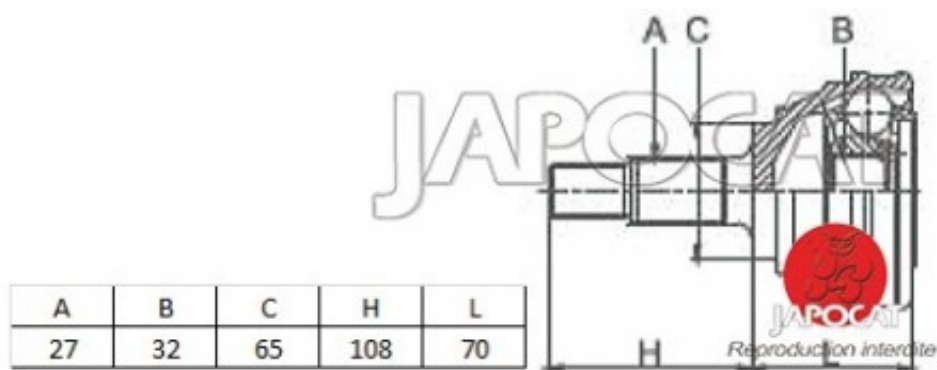

## Fiche produit détaillée

Article : JOINT HOMOCINETIQUE / TETE de CARDAN

Aucune  
image  
disponible

**Summary** Ext: 27 cannelures / Int: 32 cannelures - Bague ABS 48 dents  
De 01/1999 à 12/2001

**Pricelist**