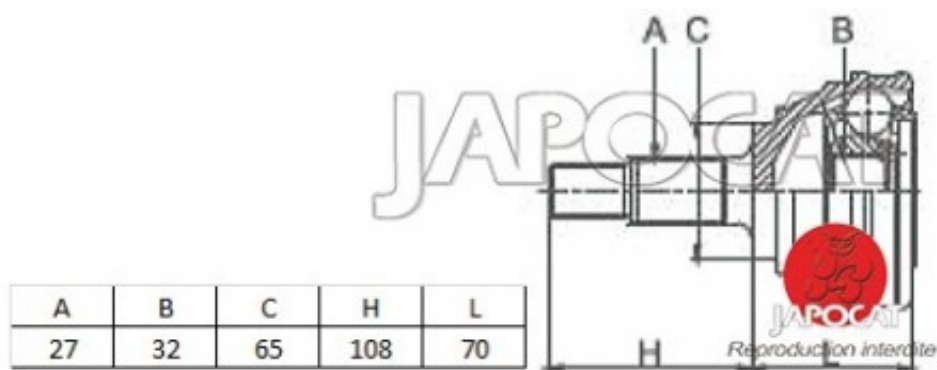

Fiche produit détaillée

Article : JOINT HOMOCINETIQUE / TETE de CARDAN

Aucune
image
disponible

Summary Ext: 27 cannelures / Int: 32 cannelures - Bague ABS 48 dents
De 04/1999 à 09/2005

Pricelist

Features

Description