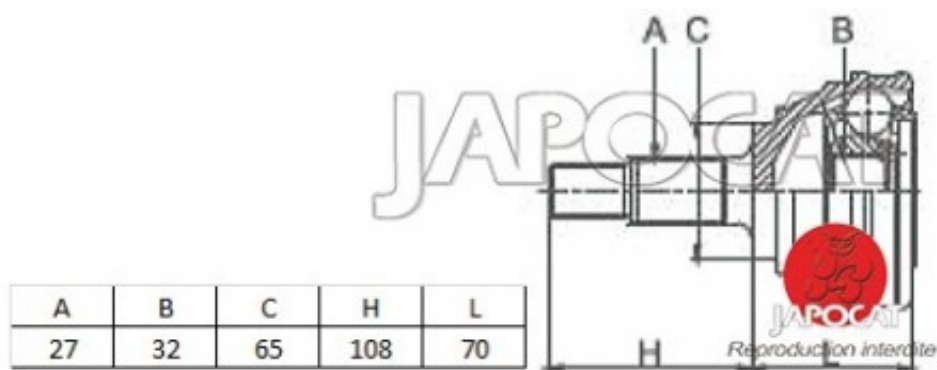

Fiche produit détaillée

Article : JOINT HOMOCINETIQUE / TETE de CARDAN

Aucune
image
disponible

Summary Ext: 27 cannelures / Int: 32 cannelures - Bague ABS 48 dents
De 10/2001 à 09/2005

Pricelist

Features

Description