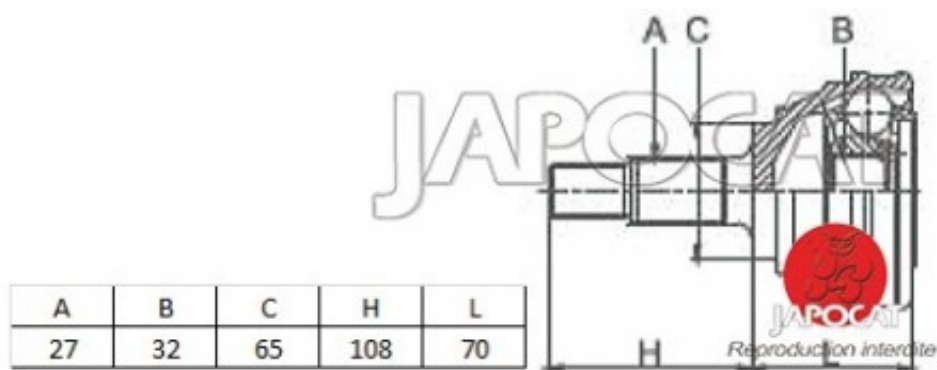

## Fiche produit détaillée

Article : JOINT HOMOCINETIQUE / TETE de CARDAN

Aucune  
image  
disponible

**Summary** Ext: 27 cannelures / Int: 32 cannelures - Bague ABS 48 dents  
De 10/2001 à 09/2005

**Pricelist**