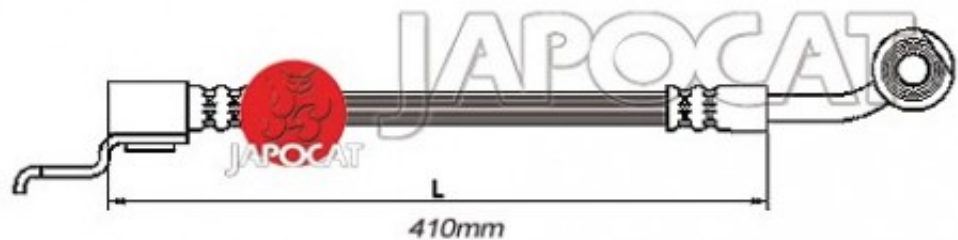

Fiche produit détaillée

Article : FLEXIBLE de FREIN

Aucune
image
disponible

Summary AVD - A partir de 90 - Femelle / Banjo - L: 498mm - Voir photo
De 01/1988 à 09/2001

Reproduction interdite

Pricelist

Features

Description