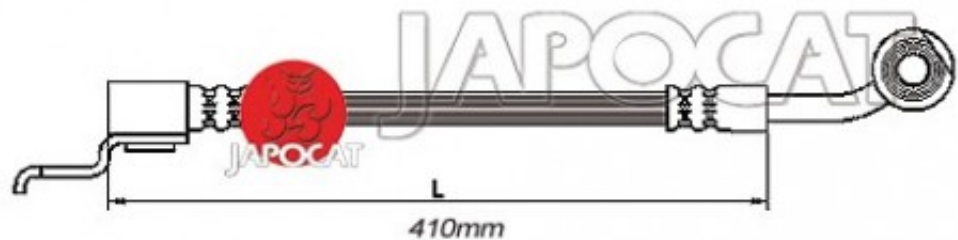

## Fiche produit détaillée

Article : FLEXIBLE de FREIN

Aucune  
image  
disponible

**Summary** AVD - A partir de 90 - Femelle / Banjo - L: 498mm - Voir photo  
De 10/1986 à 09/1992

*Reproduction interdite*