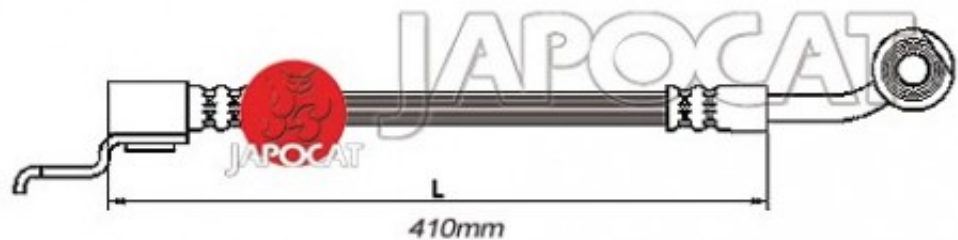

Fiche produit détaillée

Article : FLEXIBLE de FREIN

Aucune
image
disponible

Summary AVD - A partir de 90 - Femelle / Banjo - L: 498mm - Voir photo
De 10/1986 à 09/1992

Reproduction interdite

Pricelist

Features

Description