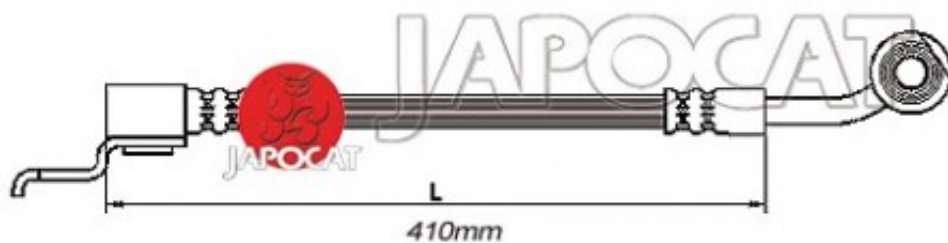

Fiche produit détaillée

Article : FLEXIBLE de FREIN

Aucune
image
disponible

Summary AVD - A partir de 90 - Femelle / Banjo - L: 498mm - Voir photo
De 10/1986 à 09/2001

Reproduction interdite

Pricelist

Features

Description