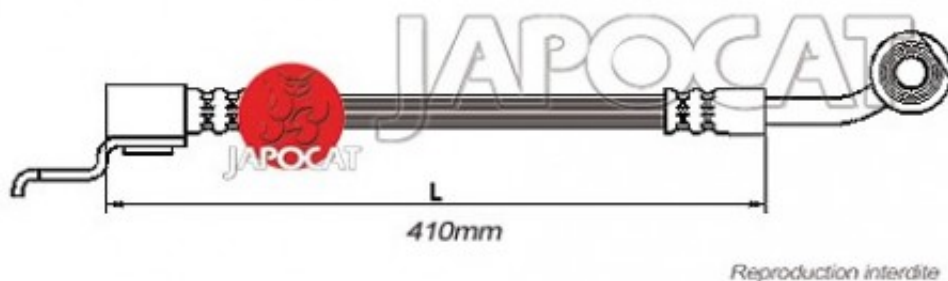

Fiche produit détaillée

Article : FLEXIBLE de FREIN

Aucune
image
disponible

Summary AVD - A partir de 90 - Femelle / Banjo - L: 498mm - Voir photo
De 10/1986 à 09/2001

Pricelist

Features

Description