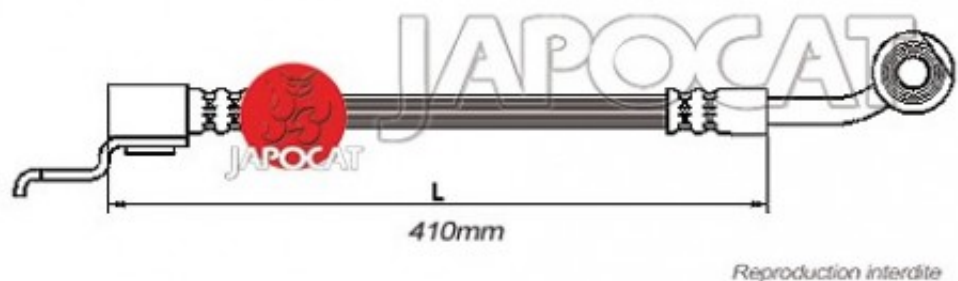

Fiche produit détaillée

Article : FLEXIBLE de FREIN

Aucune
image
disponible

Summary AVD - A partir de 90 - Femelle / Banjo - L: 498mm - Voir photo
De 10/1984 à 09/2001

Pricelist

Features

Description