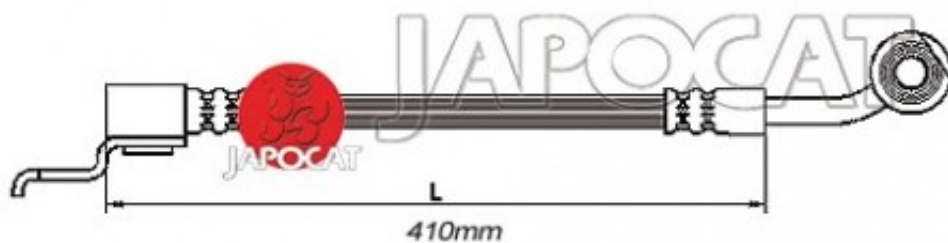

Fiche produit détaillée

Article : FLEXIBLE de FREIN

Aucune
image
disponible

Summary AVD - A partir de 90 - Femelle / Banjo - L: 498mm - Voir photo
De 10/1984 à 09/2001

Reproduction interdite

Pricelist

Features

Description