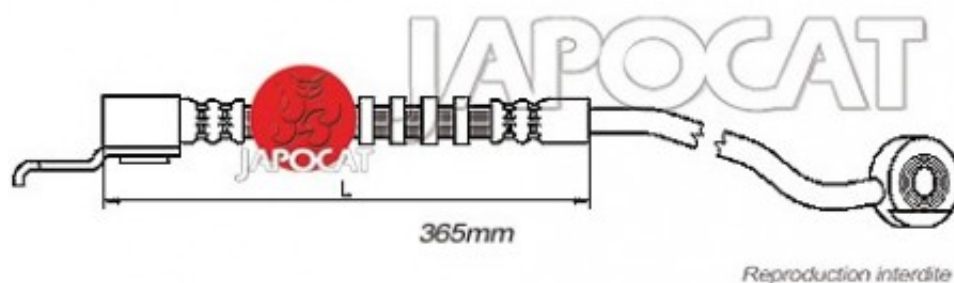

Fiche produit détaillée

Article : FLEXIBLE de FREIN

Aucune
image
disponible

Summary AVG - Femelle / Banjo - 565mm
De 12/1991 à 08/1996

Pricelist

Features

Description