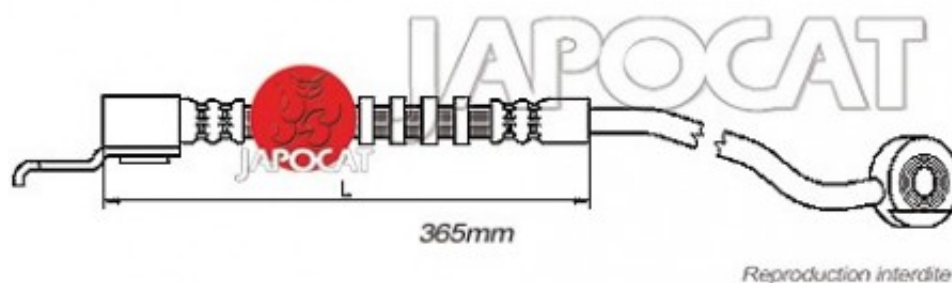

## Fiche produit détaillée

Article : FLEXIBLE de FREIN

Aucune  
image  
disponible

**Summary** AVG - Femelle / Banjo - 565mm  
De 12/1991 à 08/1996

**Pricelist**

**Features**

**Description**