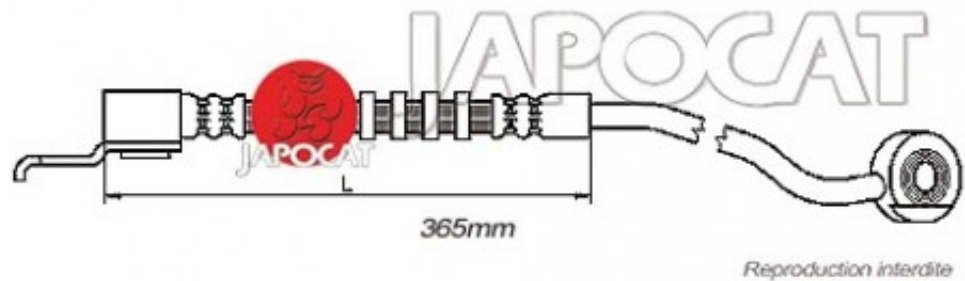

Fiche produit détaillée

Article : FLEXIBLE de FREIN

Aucune
image
disponible

Summary AVG - Femelle / Banjo - 565mm

De 01/1988 à 08/1996

Pricelist

Features

Description