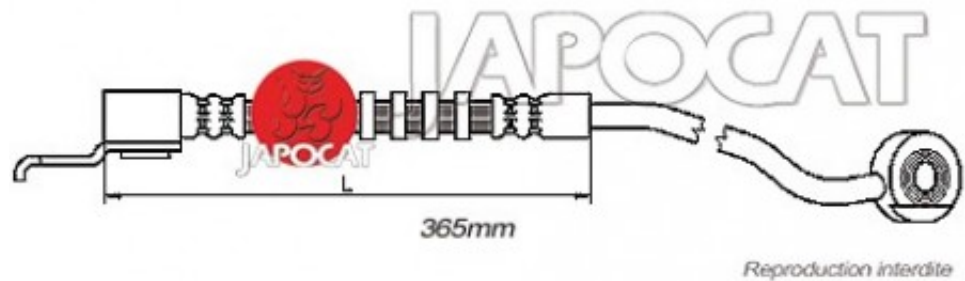

Fiche produit détaillée

Article : FLEXIBLE de FREIN

Aucune
image
disponible

Summary AVG - Femelle / Banjo - 565mm
De 10/1986 à 09/1990

Pricelist

Features

Description