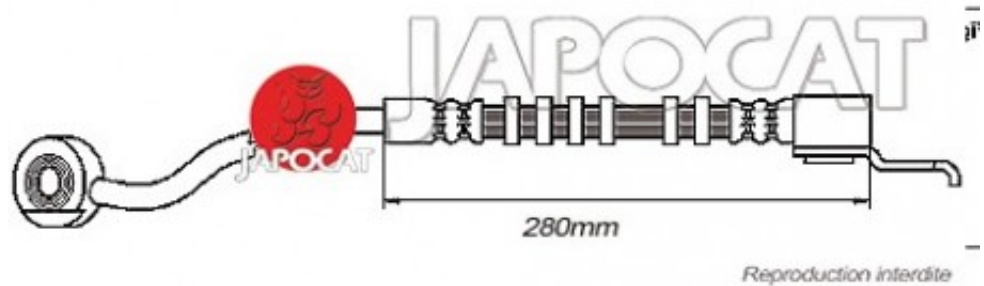

Fiche produit détaillée

Article : FLEXIBLE de FREIN

Aucune
image
disponible

Summary AVD - Femelle / Banjo - 570mm
De 10/1986 à 09/1990

Pricelist

Features

Description