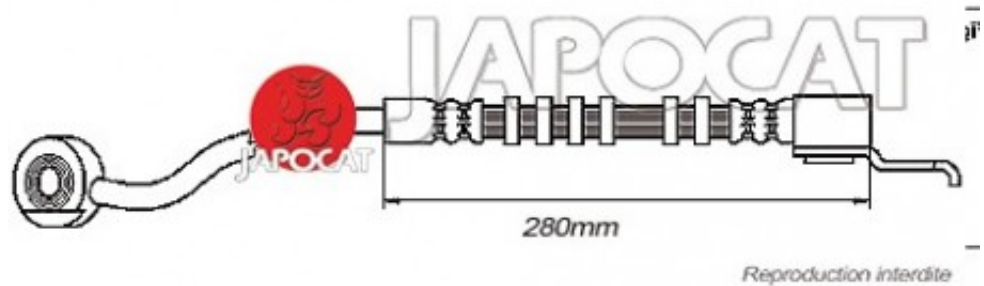

## Fiche produit détaillée

Article : FLEXIBLE de FREIN

Aucune  
image  
disponible

**Summary** AVD - Femelle / Banjo - 570mm  
De 10/1986 à 09/1990

**Pricelist**

**Features**

**Description**