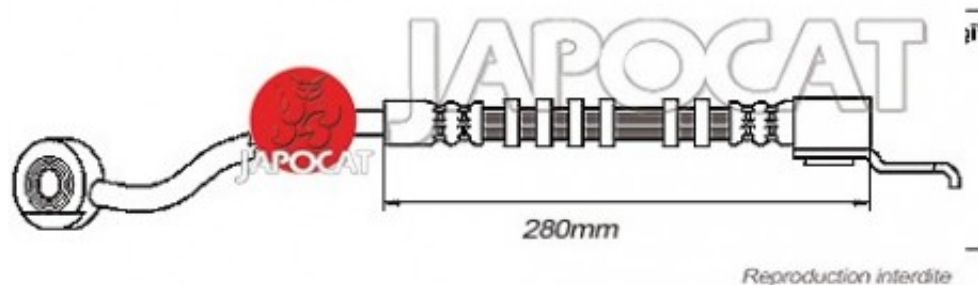

## Fiche produit détaillée

Article : FLEXIBLE de FREIN

Aucune  
image  
disponible

**Summary** AVD - Femelle / Banjo - 570mm  
De 12/1991 à 08/1996

**Pricelist**

**Features**

**Description**