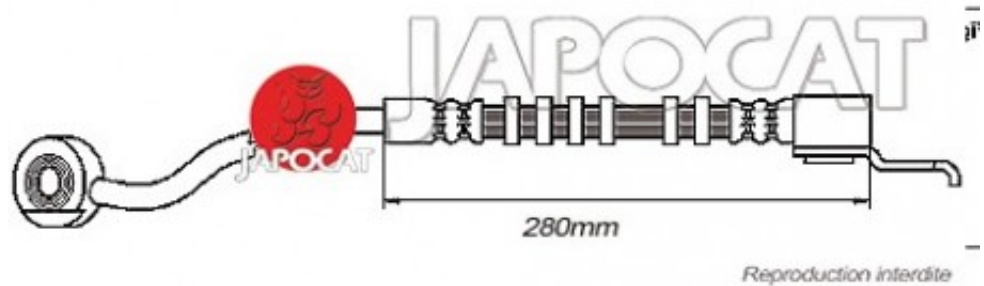

Fiche produit détaillée

Article : FLEXIBLE de FREIN

Aucune
image
disponible

Summary AVD - Femelle / Banjo - 570mm
De 12/1991 à 08/1996

Pricelist

Features

Description