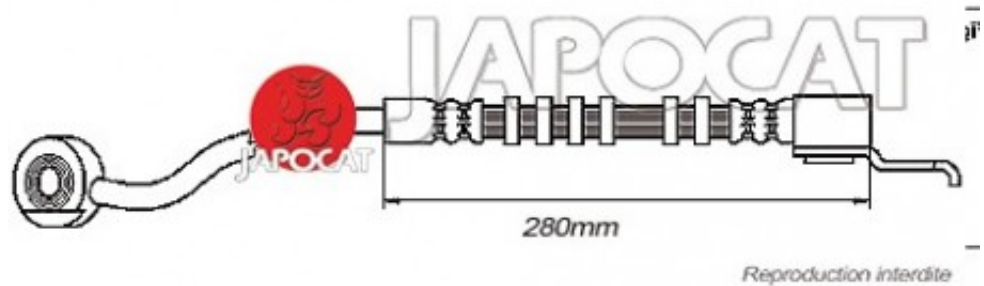

## Fiche produit détaillée

Article : FLEXIBLE de FREIN

Aucune  
image  
disponible

**Summary** AVD - Femelle / Banjo - 570mm  
De 01/1988 à 08/1996

**Pricelist**

**Features**

**Description**