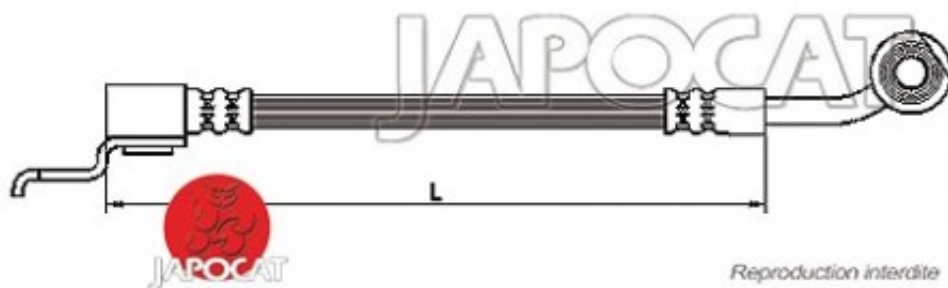

Fiche produit détaillée

Article : FLEXIBLE de FREIN

Aucune
image
disponible

Summary AVG - Jusqu'à 09/2002 - Femelle / Banjo - L: 490mm
De 10/1996 à 04/2007

Pricelist

Features

Description