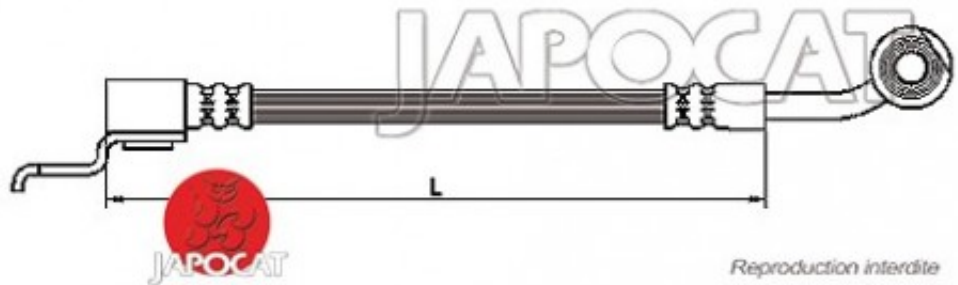

## Fiche produit détaillée

Article : FLEXIBLE de FREIN

Aucune  
image  
disponible

**Summary** AVG - A partir de 90 - Femelle / Banjo - L: 490mm - Voir photo  
De 10/1986 à 09/1992

**Pricelist**

**Features**

**Description**