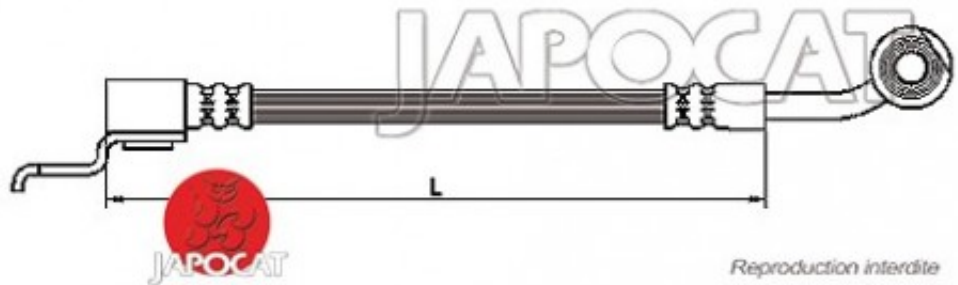

Fiche produit détaillée

Article : FLEXIBLE de FREIN

Aucune
image
disponible

Summary AVG - Jusqu'à 09/2002 - Femelle / Banjo - L: 490mm
De 08/1996 à 04/2007

Pricelist

Features

Description