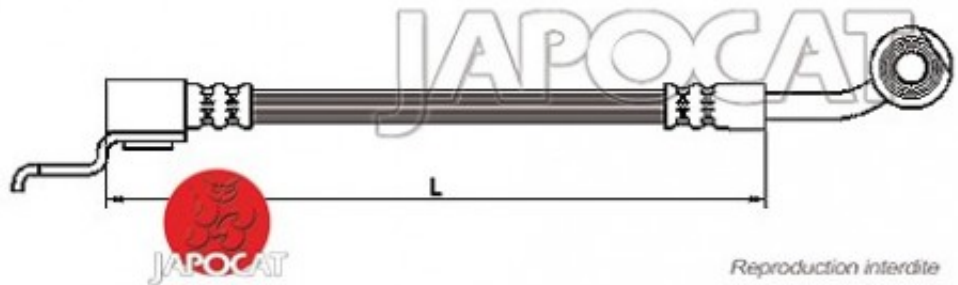

Fiche produit détaillée

Article : FLEXIBLE de FREIN

Aucune
image
disponible

Summary AVD - Jusqu'à 09/2002 - Femelle / Banjo - L: 490mm
De 10/1996 à 04/2007

Pricelist

Features

Description