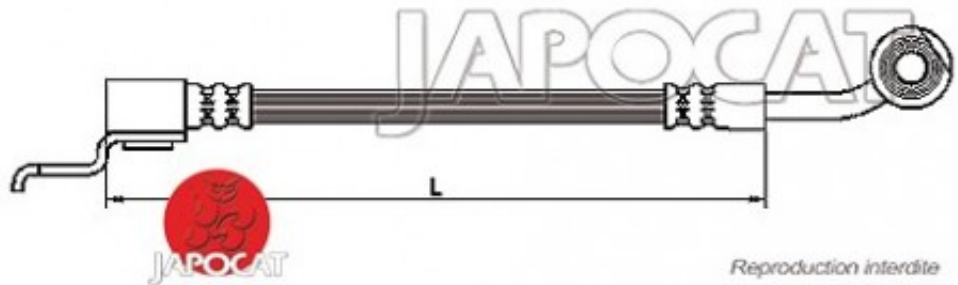

## Fiche produit détaillée

Article : FLEXIBLE de FREIN

Aucune  
image  
disponible

**Summary** AVD - Jusqu'à 09/2002 - Femelle / Banjo - L: 490mm  
De 10/1996 à 04/2007

**Pricelist**

**Features**

**Description**