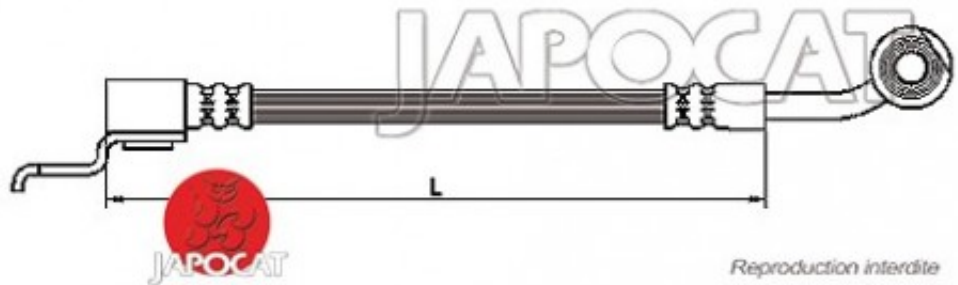

Fiche produit détaillée

Article : FLEXIBLE de FREIN

Aucune
image
disponible

Summary AVD - Jusqu'à 09/2002 - Femelle / Banjo - L: 490mm
De 08/1996 à 04/2007

Pricelist

Features

Description