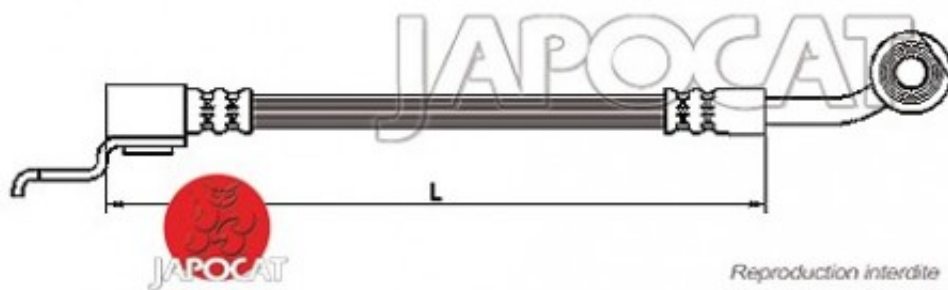

## Fiche produit détaillée

Article : FLEXIBLE de FREIN

Aucune  
image  
disponible

**Summary** AVD - Jusqu'à 09/2002 - Femelle / Banjo - L: 490mm  
De 08/1996 à 04/2007

**Pricelist**

**Features**

**Description**